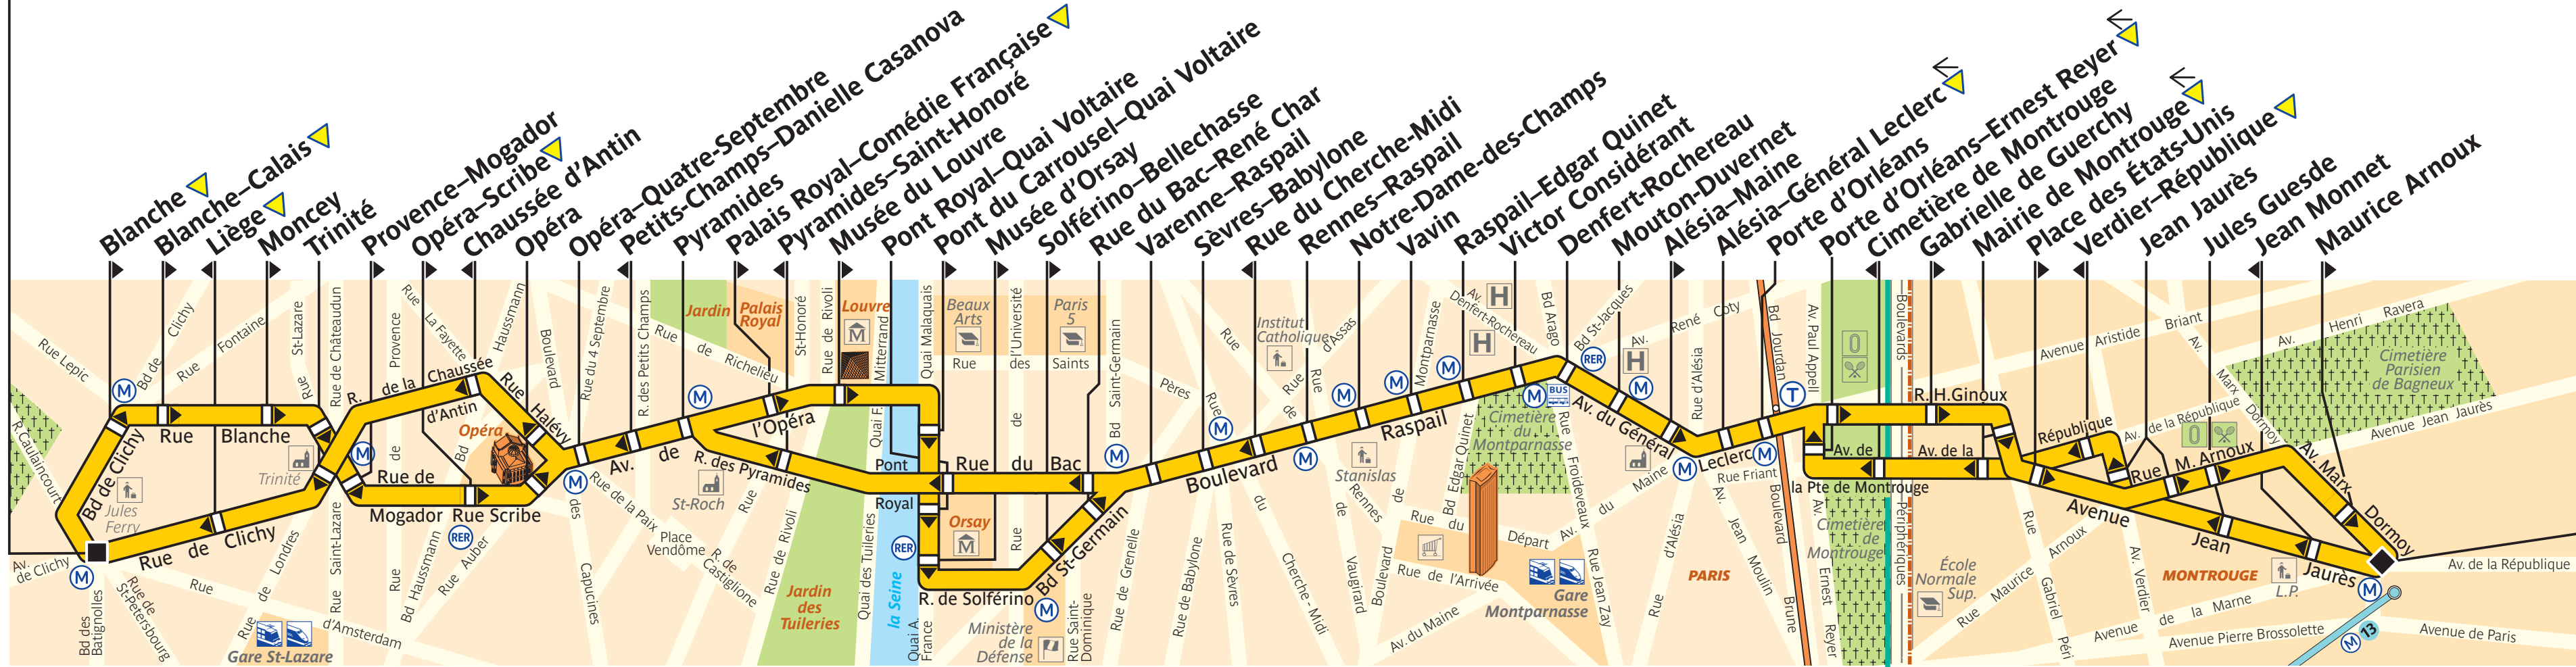

68

service clientèle 32 46
du lundi au vendredi de 7 à 21 h
et de 9 à 17 h les samedis, dimanches et jours fériés

 
Non accessible actuellement
aux personnes utilisatrices
de fauteuils roulants

Place de Clichy

Châtillon-Montrouge Métro

ZONE TARIFAIRE 1

ZONE TARIFAIRE 2