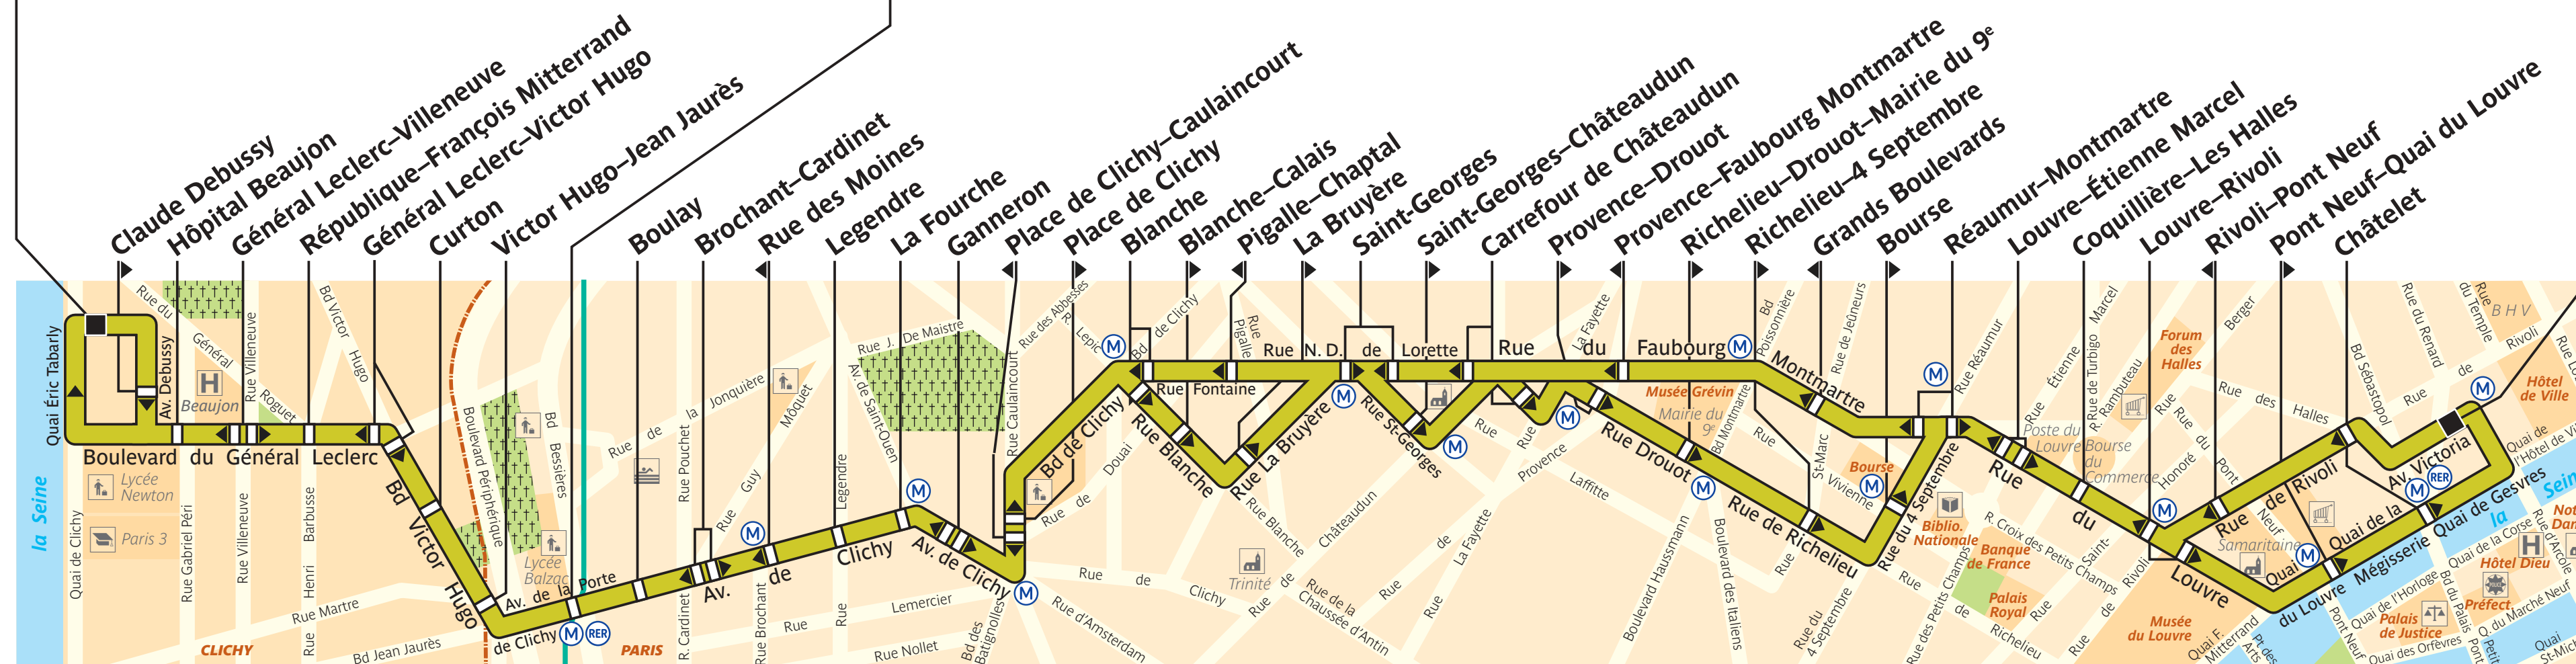

74

Clichy-Berges de Seine

Porte de Clichy

Service non assuré en soirée et les dimanches et fêtes

Hôtel de Ville

service clientèle 32 46
du lundi au vendredi de 7 à 21 h
et de 9 à 17 h les samedis, dimanches et jours fériés
0,34 €/min, depuis une ligne fixe

ZONE TARIFAIRE 2

ZONE TARIFAIRE 1