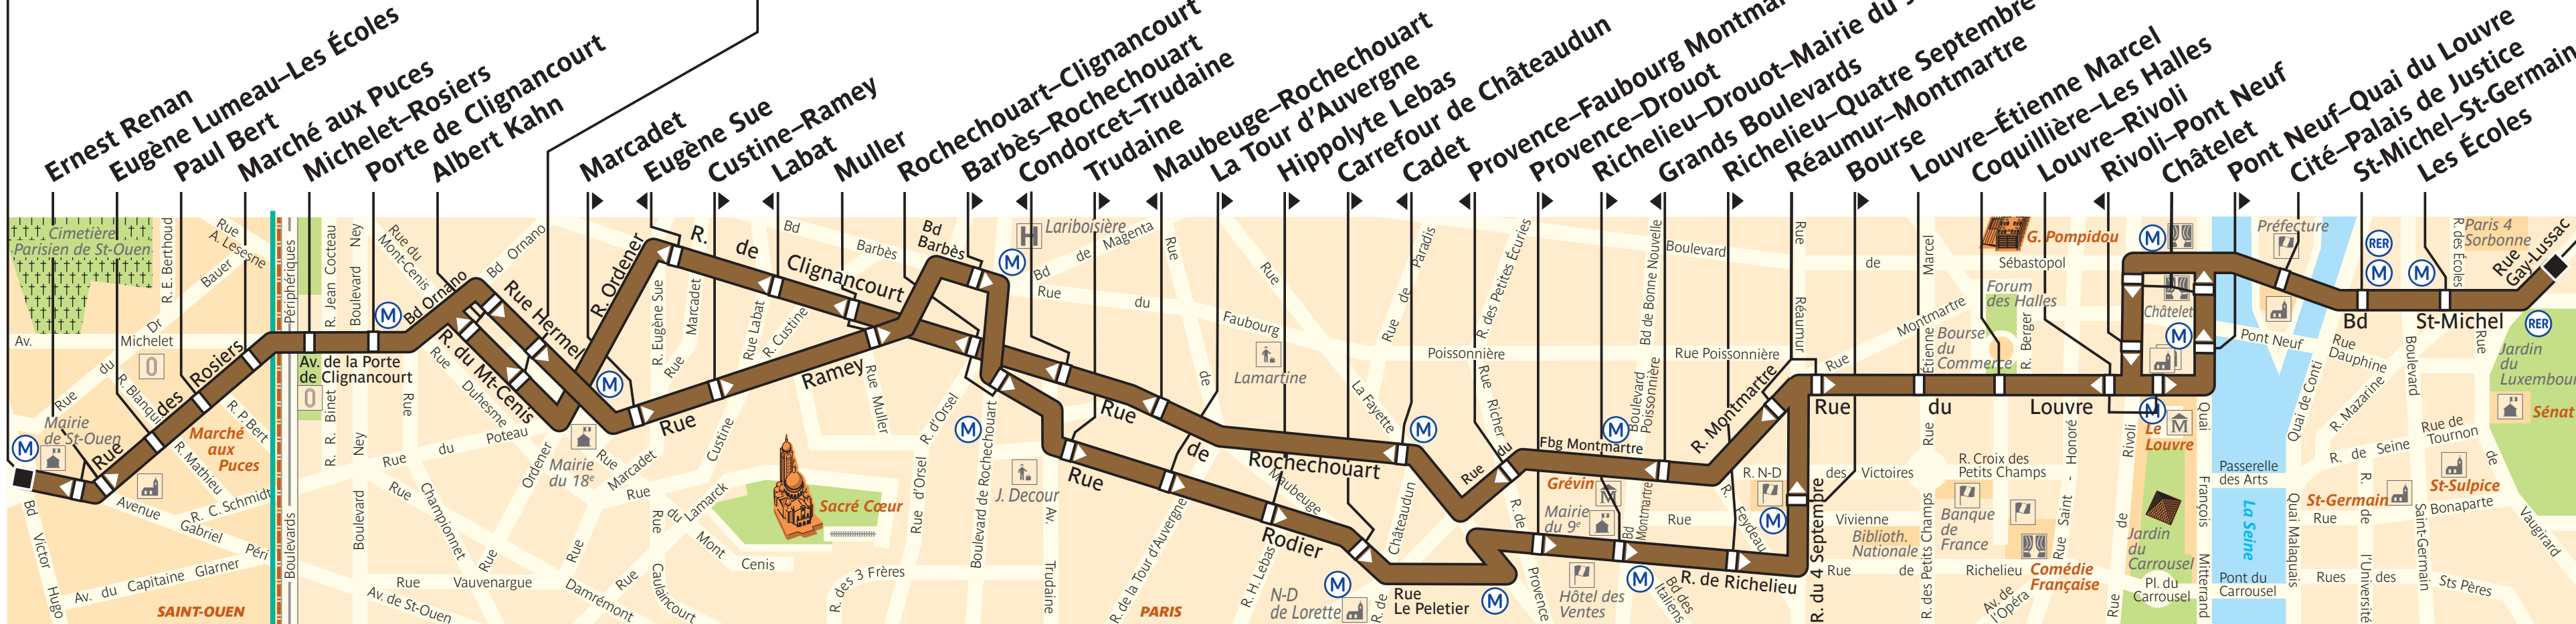

85

service clientèle 32 46
du lundi au vendredi de 7 à 21 h
et de 9 à 17 h les samedis, dimanches et jours fériés
0,36 €/min, depuis une ligne fixe

Mairie de Saint-Ouen

Mairie du 18^e-Jules Joffrin

Itinéraire non desservi en soirée et les dimanches et fêtes

Luxembourg

ZONE TARIF. 2

ZONE TARIFAIRE 1