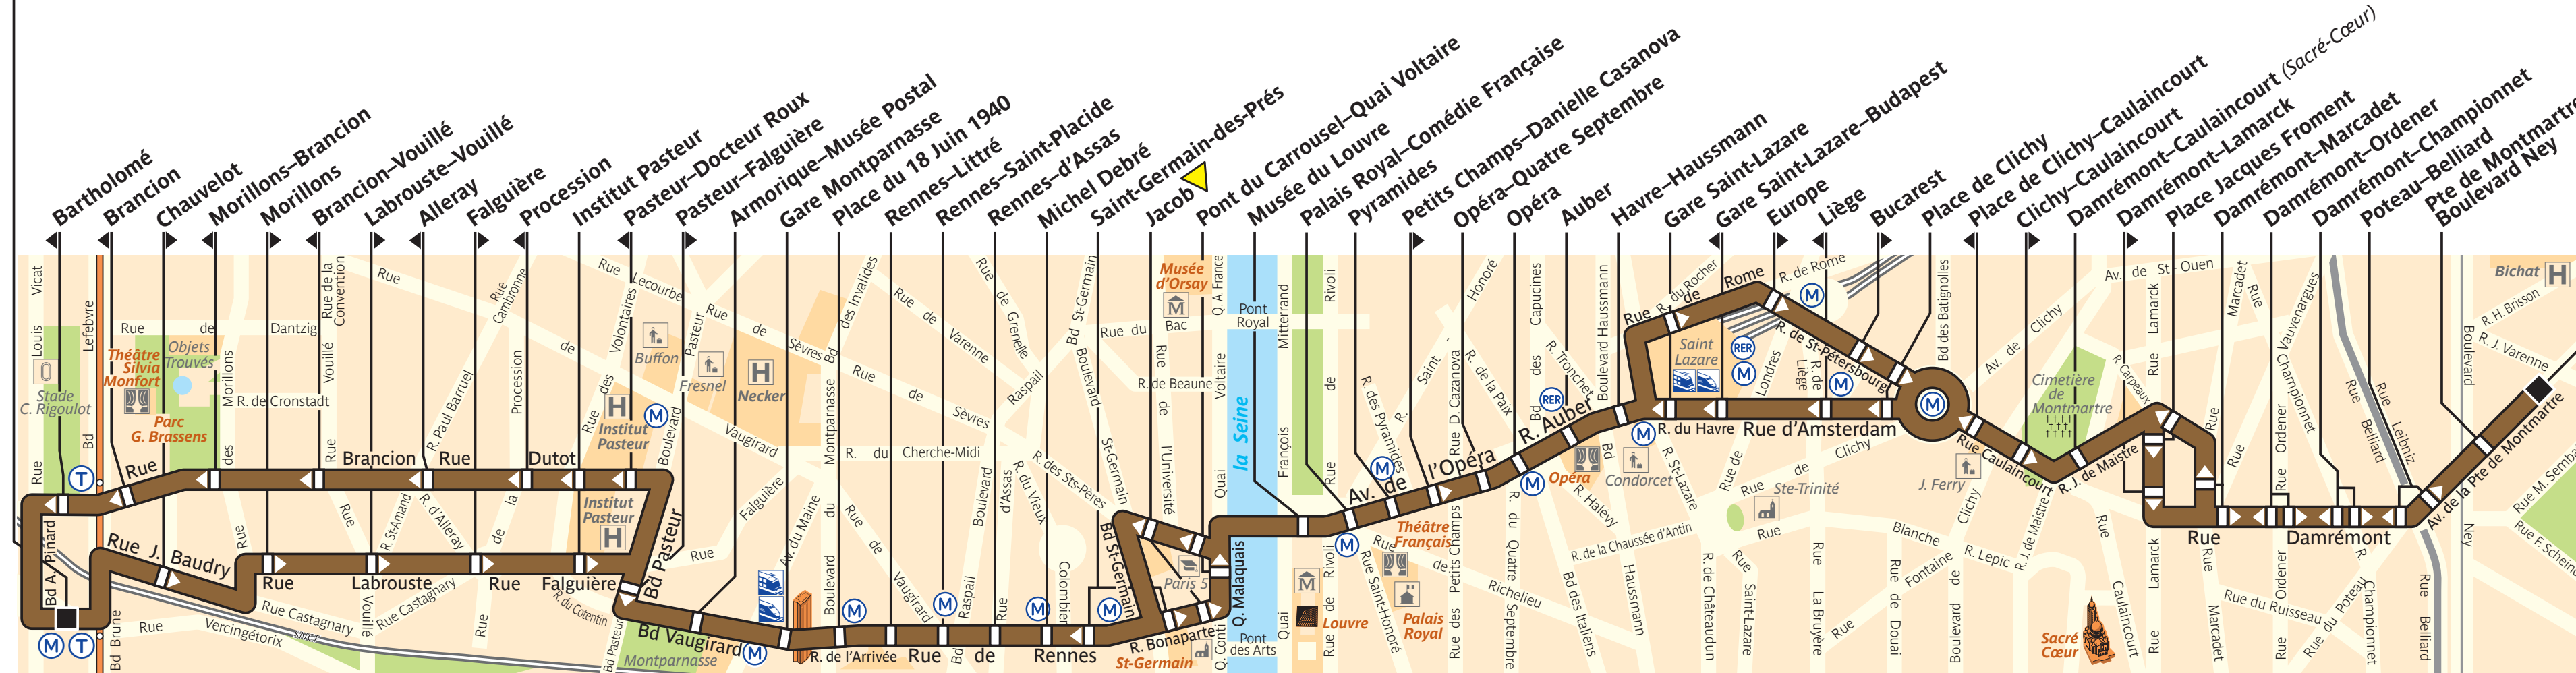

95

service clientèle 32 46
du lundi au vendredi de 7 à 21 h
et de 9 à 17 h les samedis, dimanches et jours fériés

Porte de Vanves

ZONE TARIFAIRE 1