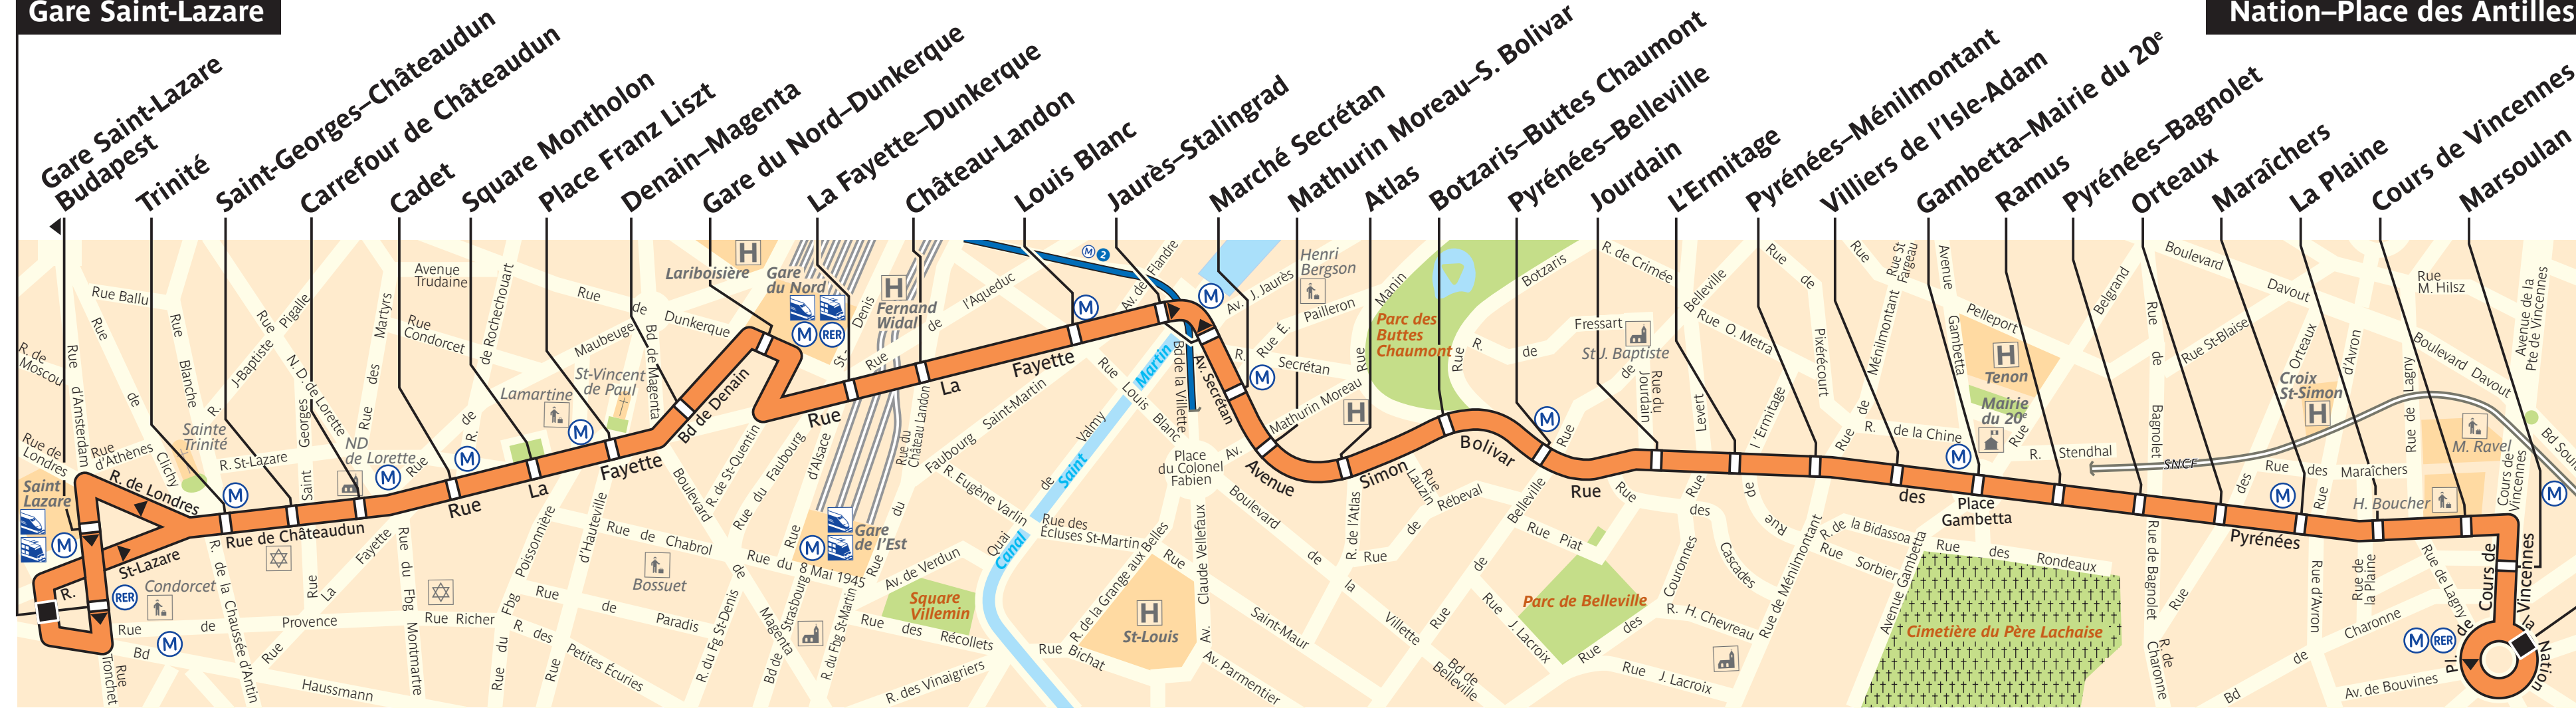

26

service clientèle 32 46
du lundi au vendredi de 7 à 21 h
et de 9 à 17 h les samedis, dimanches et jours fériés

Gare Saint-Lazare

Nation-Place des Antilles

ZONE TARIFAIRE 1