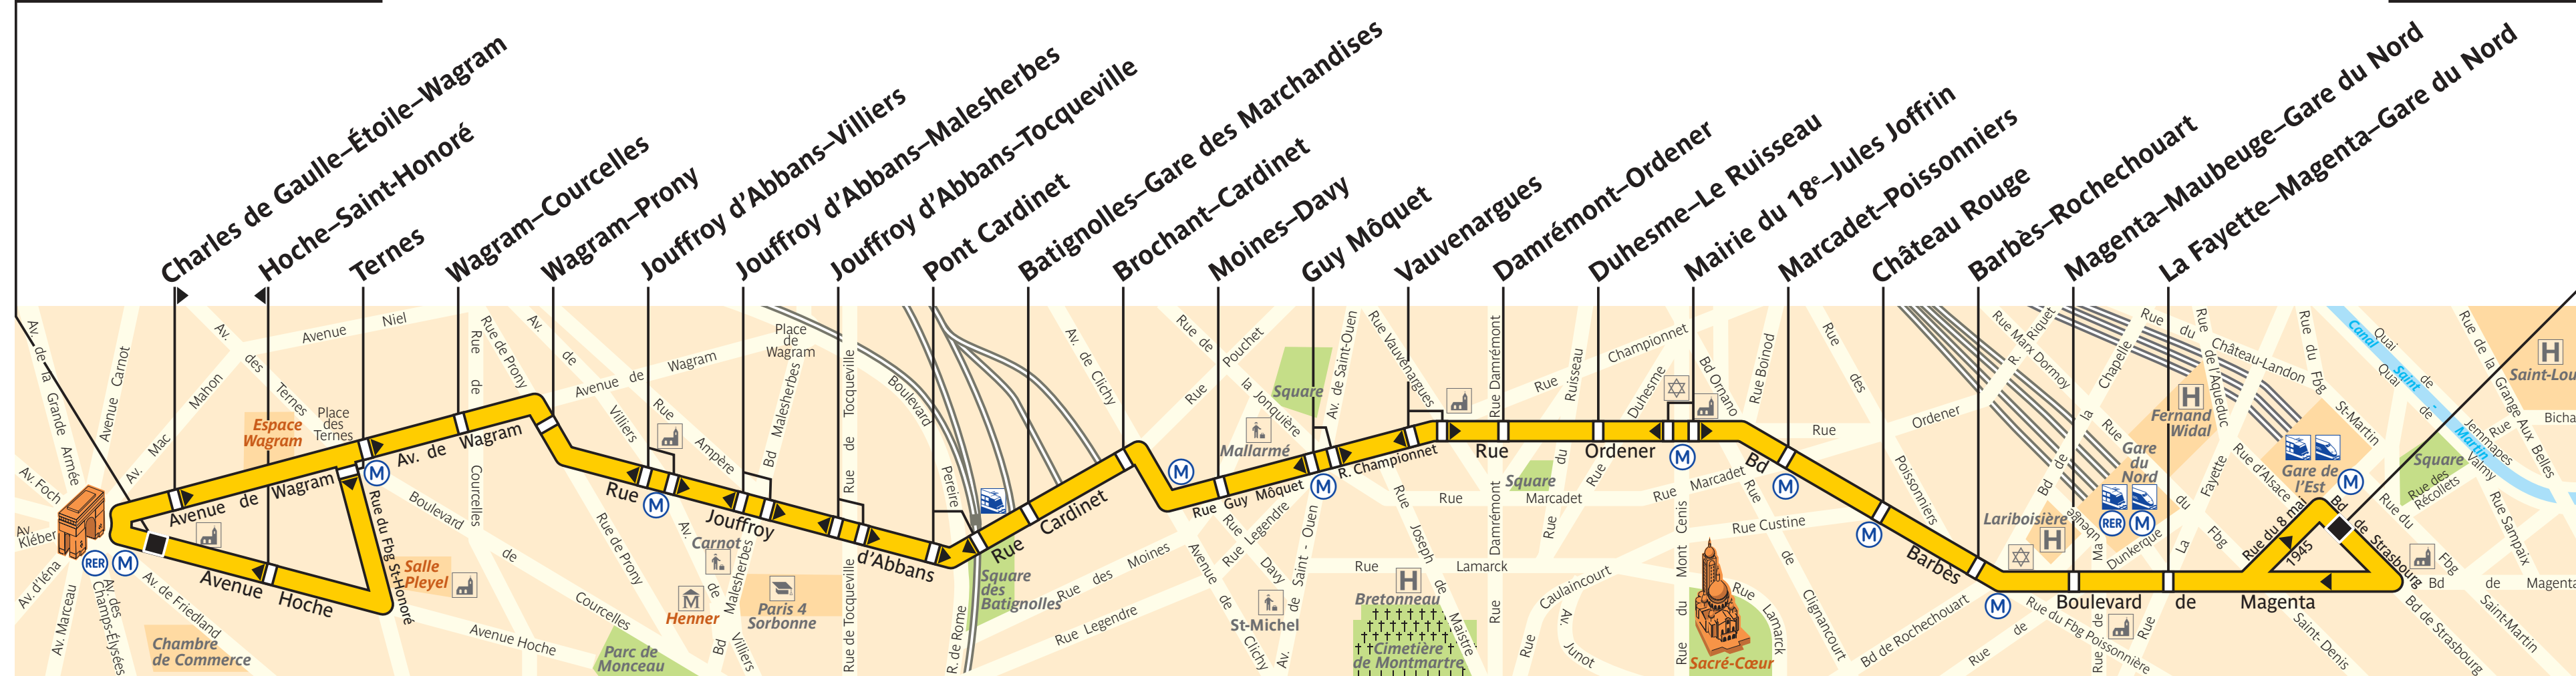

31

service clientèle 32 46
du lundi au vendredi de 7 à 21 h
et de 9 à 17 h les samedis, dimanches et jours fériés

Charles de Gaulle-Étoile

Gare de l'Est

ZONE TARIFAIRE 1