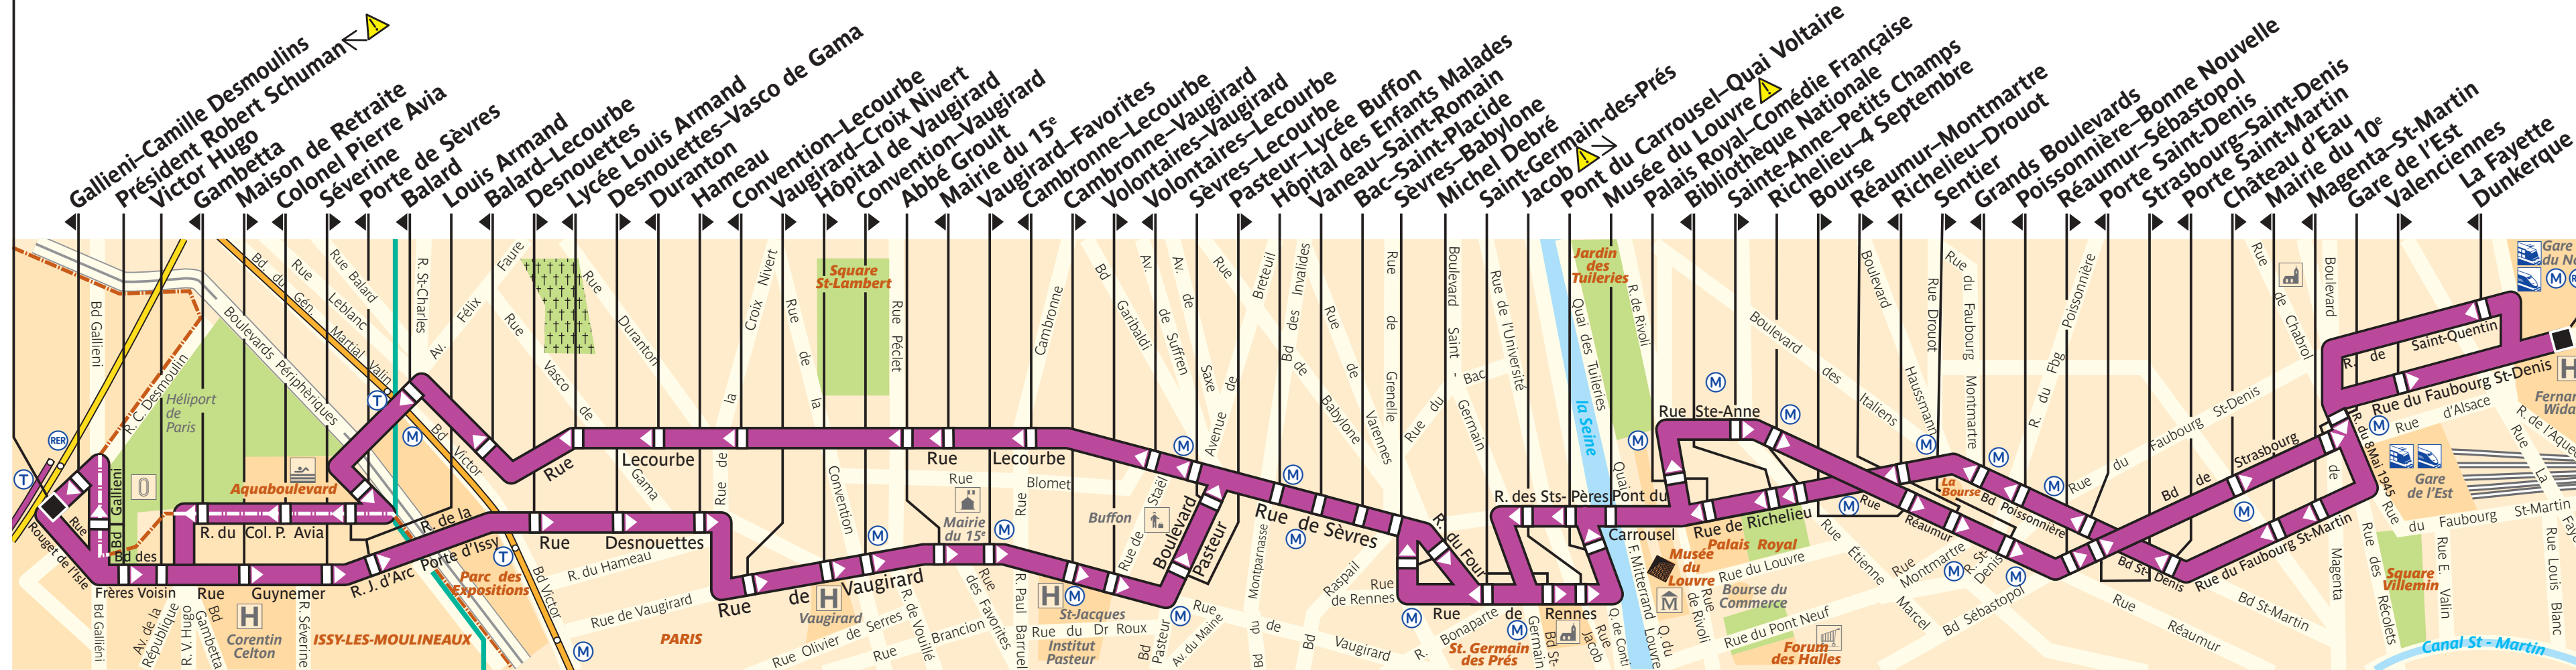

39

Issy-Val de Seine

Gare du Nord

service clientèle 32 46
 du lundi au vendredi de 7 à 21 h
 et de 9 à 17 h les samedis, dimanches et jours fériés
0,34 €/min, depuis une ligne fixe

ZONE TARIFAIRE 2

ZONE TARIFAIRE 1

Arrêt non accessible actuellement