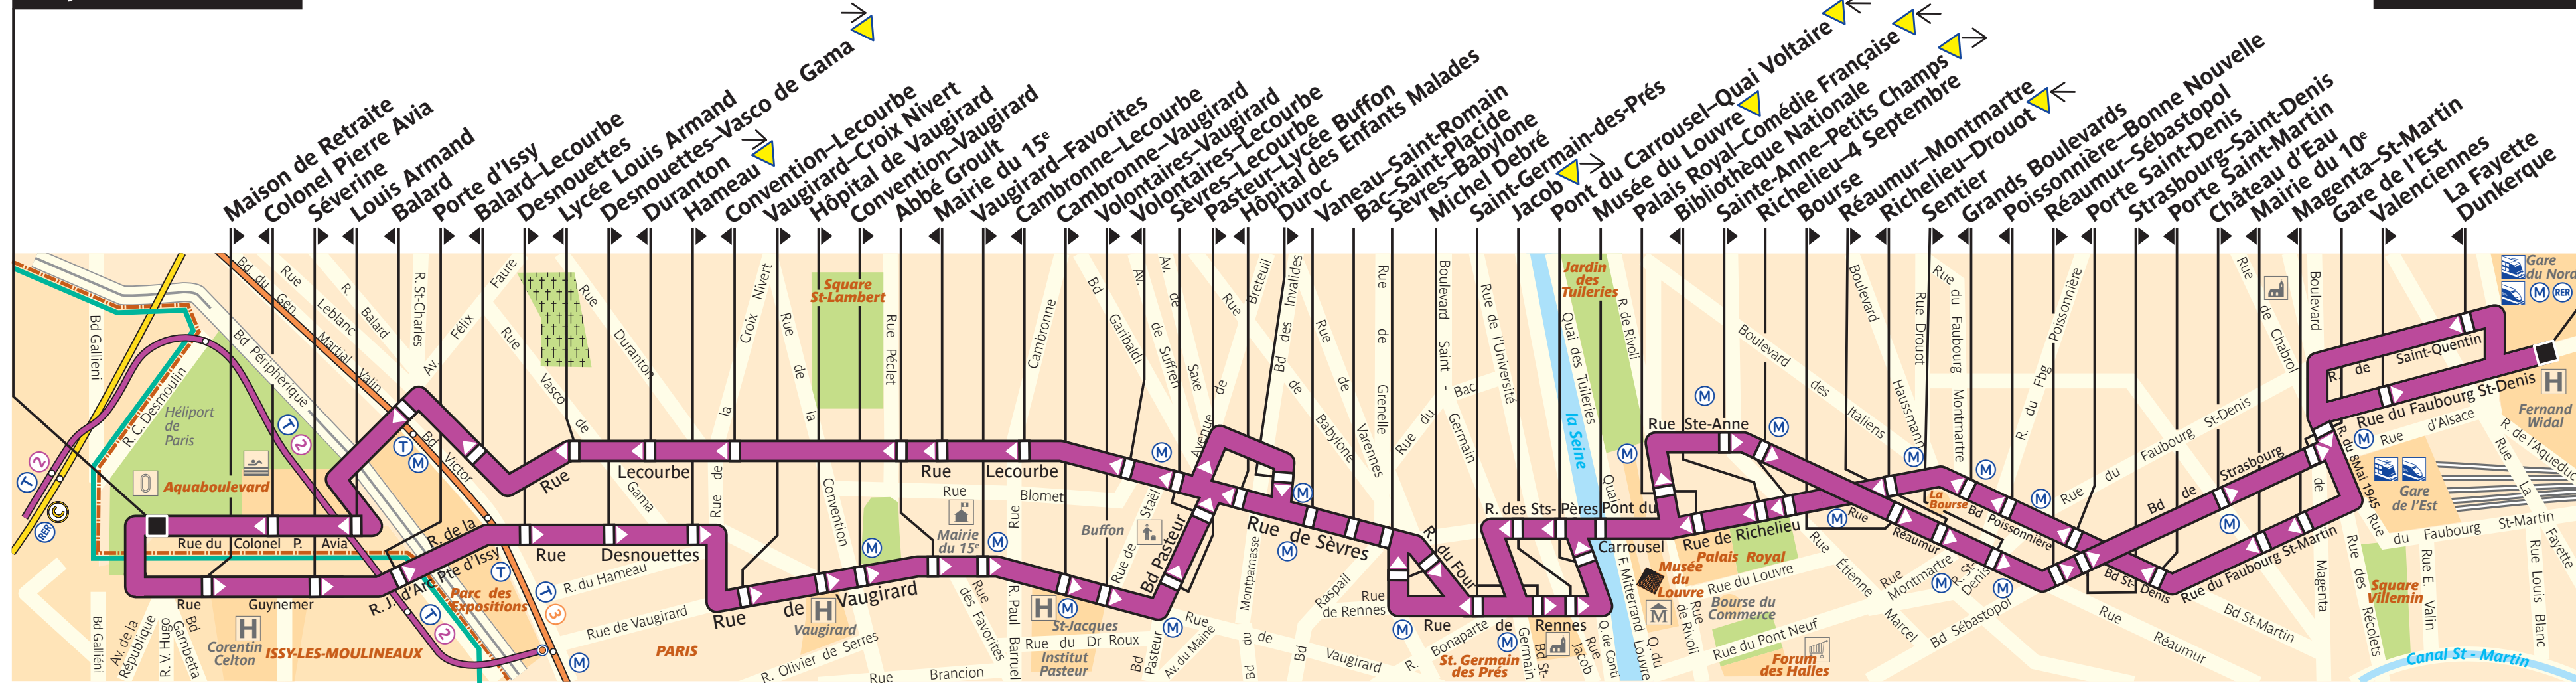

39

service clientèle 32 46
du lundi au vendredi de 7 à 21 h
et de 9 à 17 h les samedis, dimanches et jours fériés 0,36 €/min, depuis une ligne fixe

Heures des premiers et derniers départs

TERMINUS	Jours ouvrables		Dimanches et fêtes	
	Premiers départs	Derniers départs	Premiers départs	Derniers départs
De Frères Voisin vers Gare du Nord	06h10	22h30	07h30	22h30
De Convention vers Gare du Nord	06h00		06h56	
De Gare du Nord vers Frères Voisin	06h40	22h30	07h30	22h30
De Gare du Nord vers Mairie du XV		23h20		23h20

 **Non accessible actuellement aux personnes utilisatrices de fauteuils roulants**

Issy – Frères Voisin

ZONE TARIFAIRE 2

ZONE TARIFAIRE 1

Gare du Nord