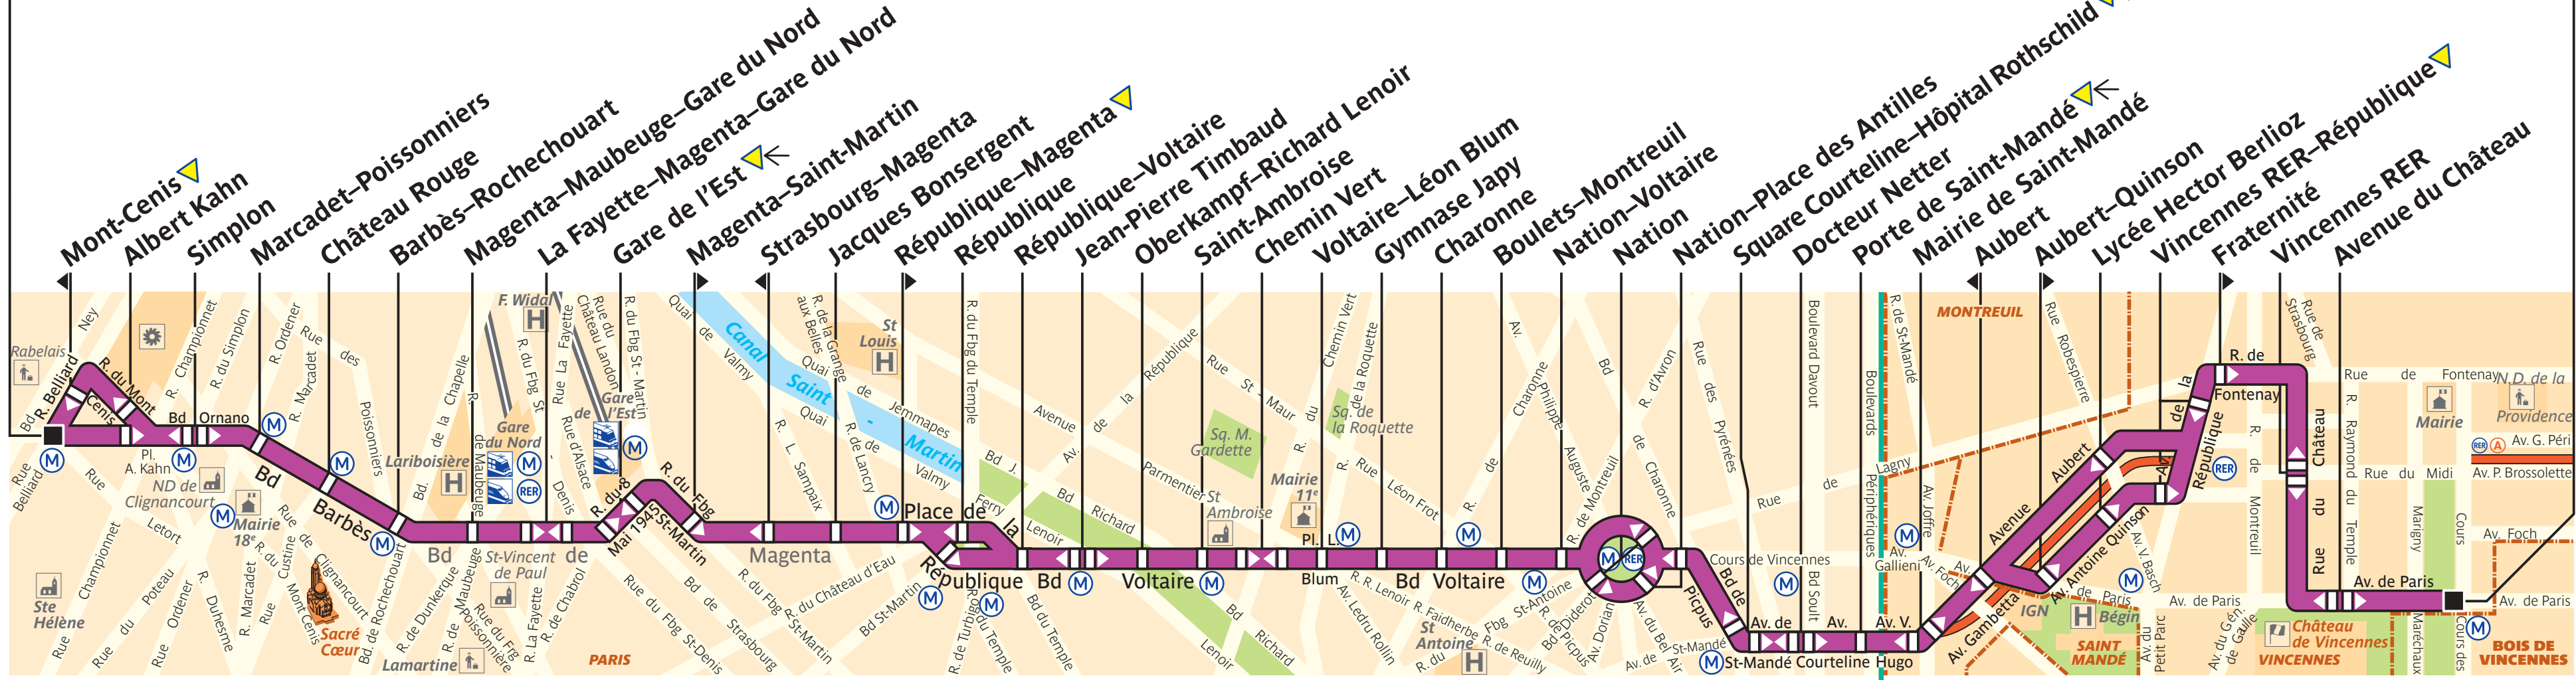

56

service clientèle 32 46
du lundi au vendredi de 7 à 21 h
et de 9 à 17 h les samedis, dimanches et jours fériés

 
Non accessible actuellement
aux personnes utilisatrices
de fauteuils roulants

Porte de Clignancourt ▼

Château de Vincennes ▼

ZONE TARIFAIRE 1

ZONE TARIFAIRE 2