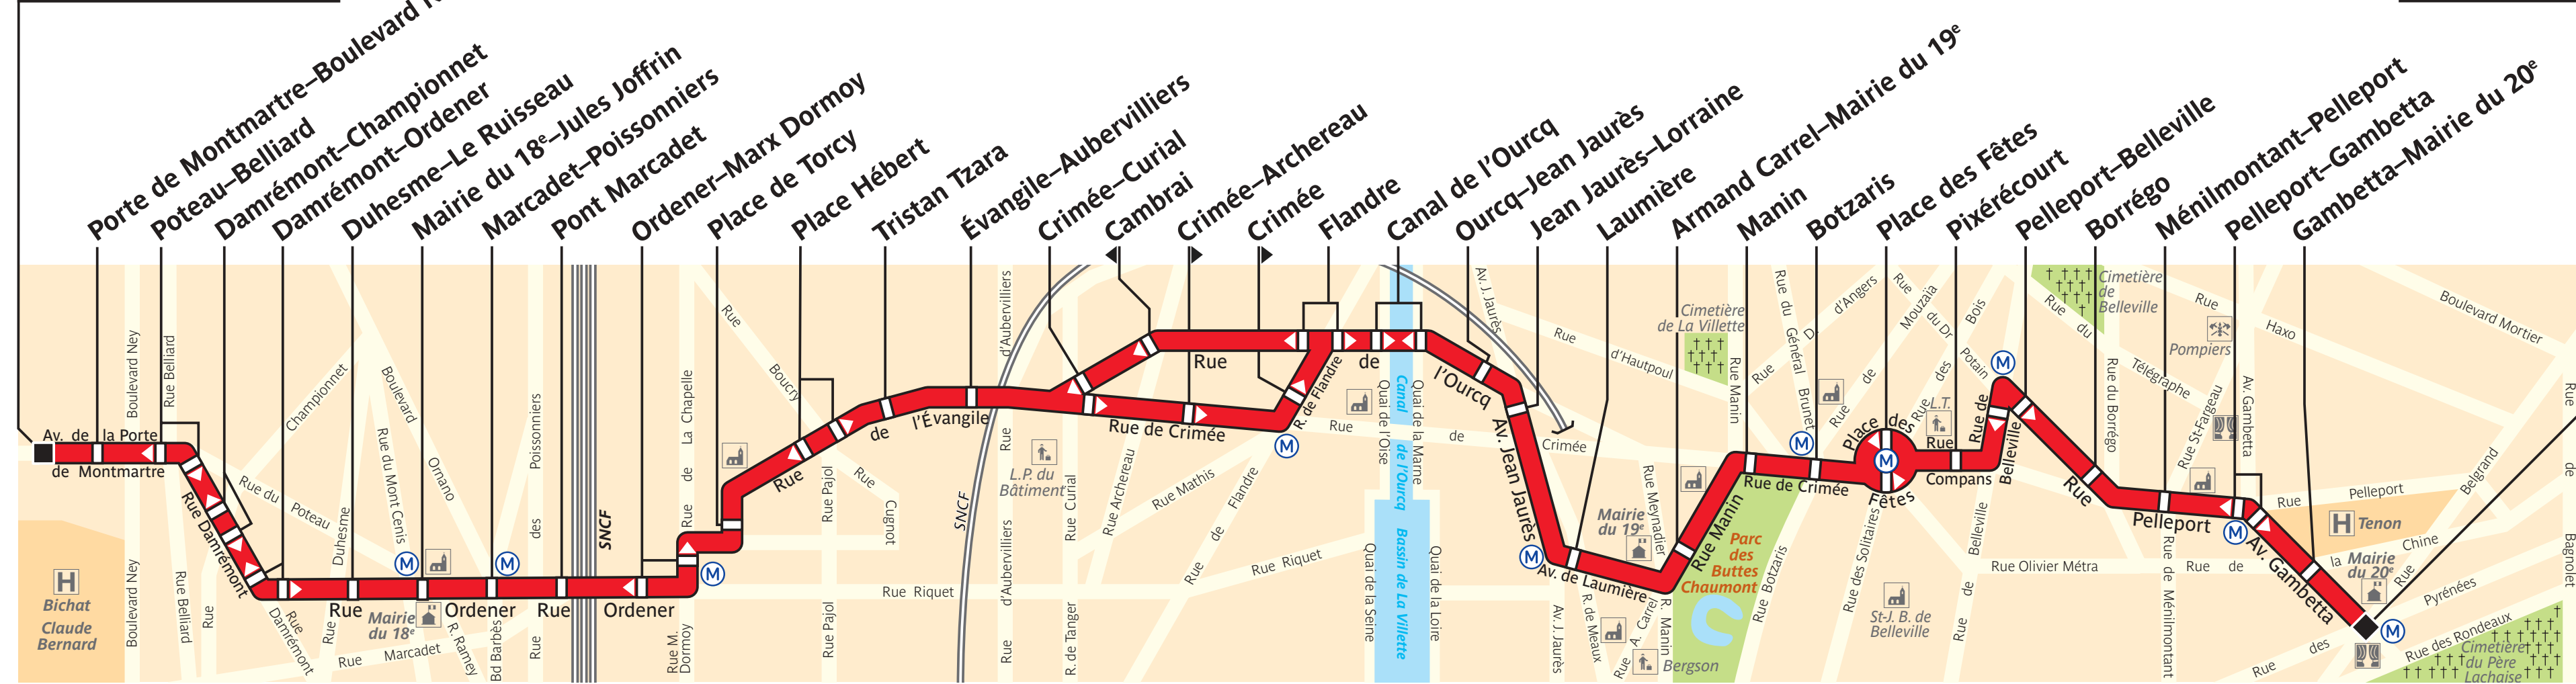

60

service clientèle 32 46
du lundi au vendredi de 7 à 21 h
et de 9 à 17 h les samedis, dimanches et jours fériés

Porte de Montmartre

Gambetta

Arrêt non accessible actuellement

ZONE TARIFAIRE 1