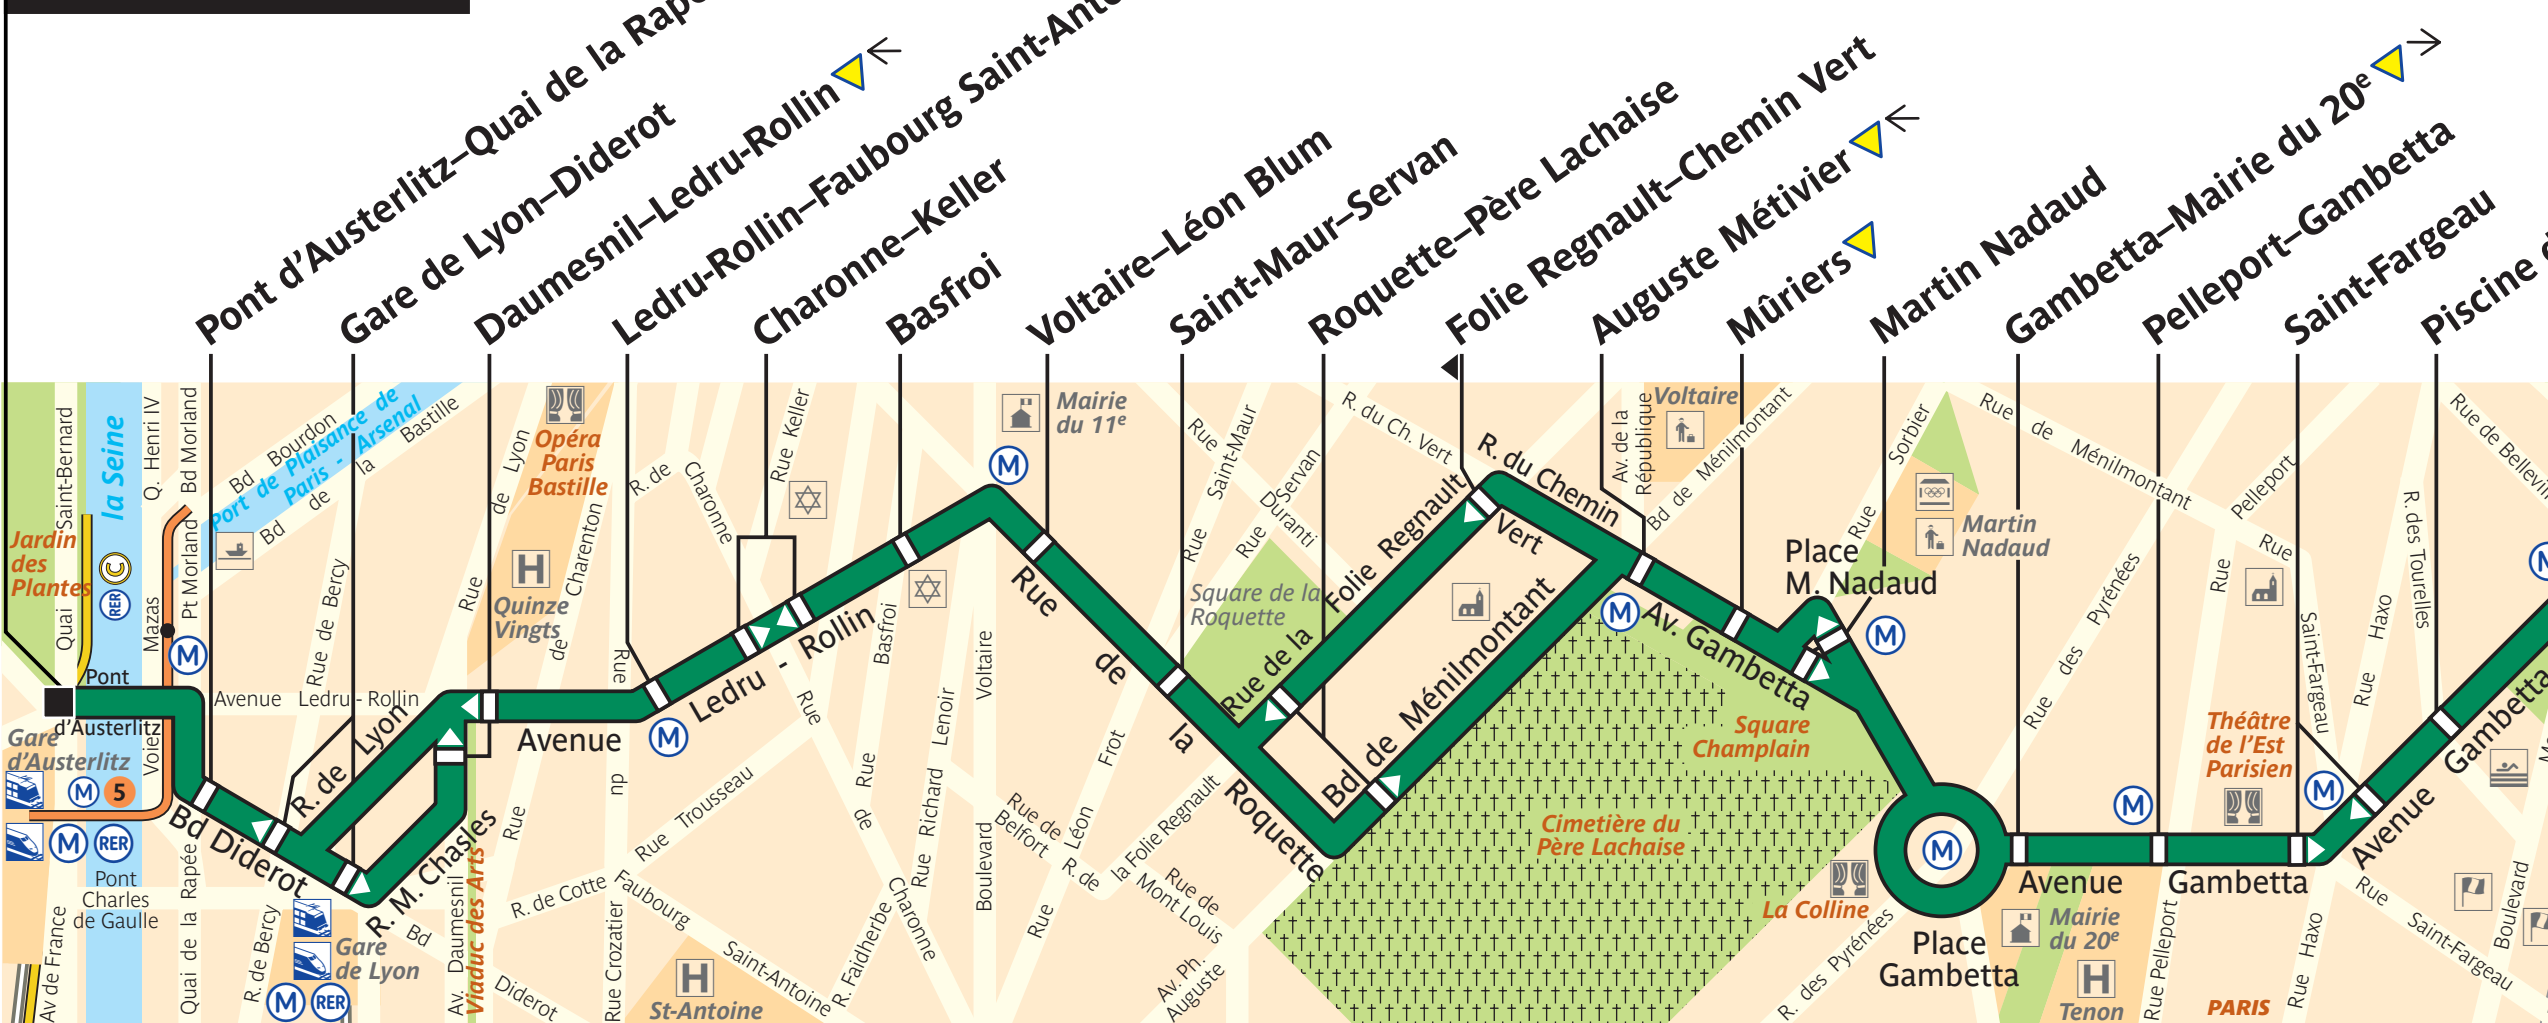

61

service clientèle 32 46
du lundi au vendredi de 7 à 21 h
et de 9 à 17 h les samedis, dimanches et jours fériés

 
Non accessible actuellement
aux personnes utilisatrices
de fauteuils roulants

Gare d'Austerlitz ▼ →

ZONE TARIFAIRE 1

Église de Pantin

ZONE TARIFAIRE 2