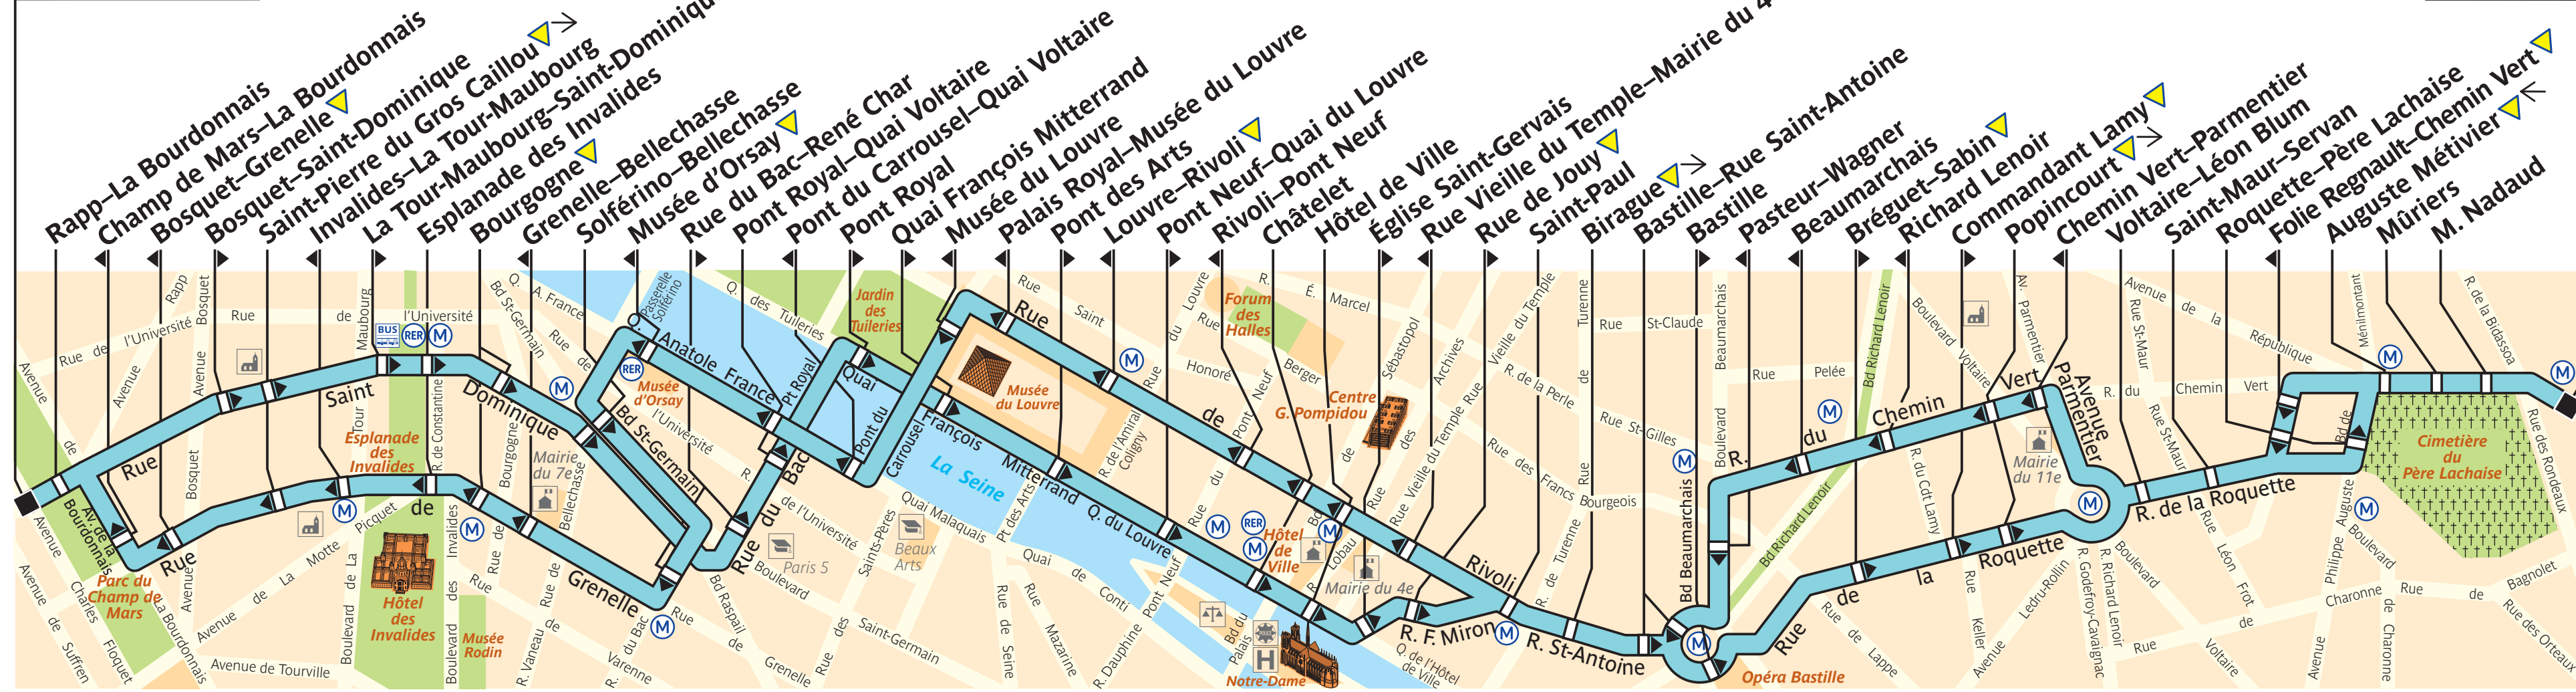

# 69

**service clientèle 32 46**  
du lundi au vendredi de 7 à 21 h  
et de 9 à 17 h les samedis, dimanches et jours fériés

Terminus départ	Terminus arrivée	Premiers départs	Derniers départs
<b>Lundi au samedi</b>			
Gambetta	Champ de Mars	6h05	22h30
Champ de Mars	Gambetta	6h50	22h35
<b>Dimanche et jours fériés</b>			
Gambetta	Champ de Mars	6h50	22h30
Champ de Mars	Gambetta	7h35	22h35

  Arrêt non accessible actuellement aux personnes utilisatrices de fauteuils roulants

## Champ de Mars

## Gambetta

**ZONE TARIFAIRE 1**