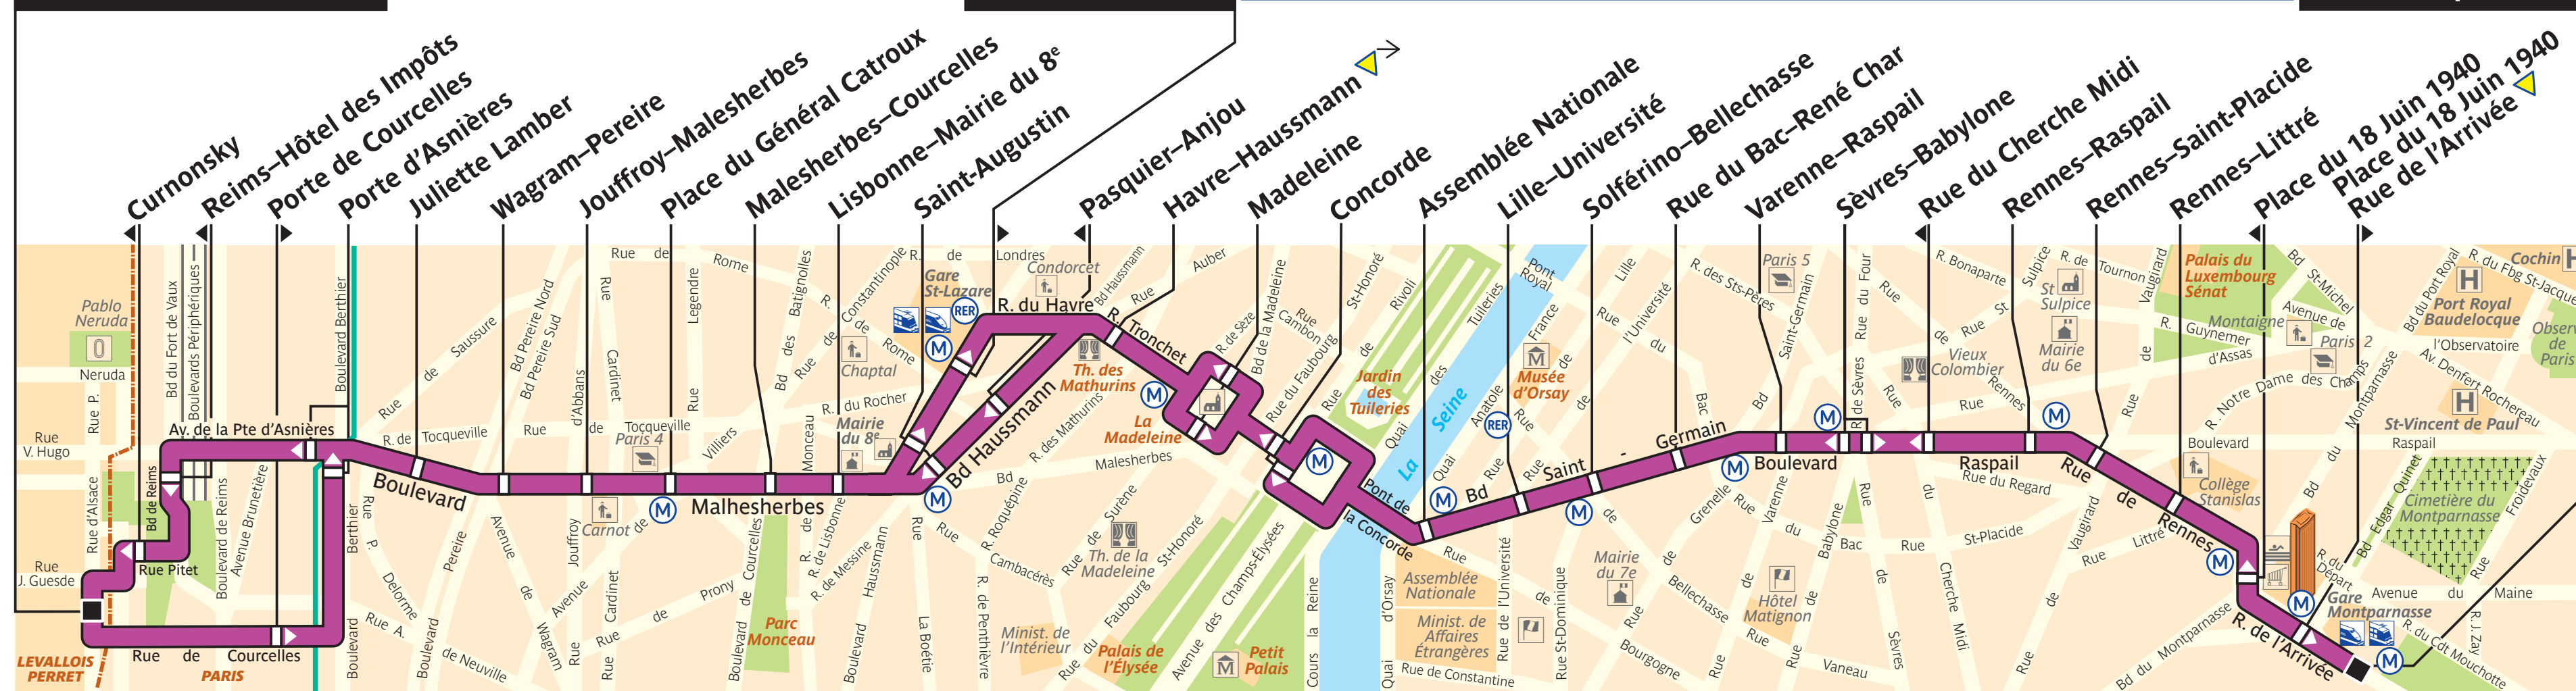

94

service clientèle 32 46
du lundi au vendredi de 7 à 21 h
et de 9 à 17 h les samedis, dimanches et jours fériés

Levallois-Louison Bobet

Gare Saint-Lazare

Itinéraire non desservi les dimanches et fêtes

Gare Montparnasse

LEVALLOIS PERRET PARIS

ZONE TARIFAIRE 1

Arrêt non accessible actuellement aux personnes utilisatrices de fauteuils roulants